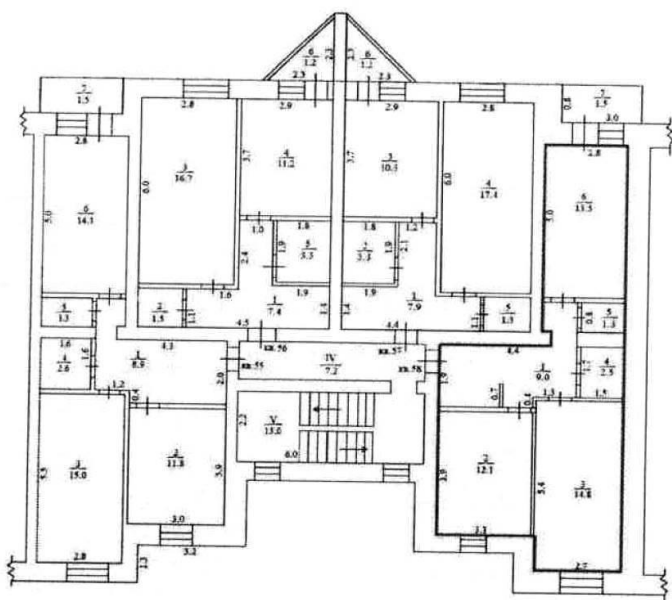

г.Белорецк, ул. Ленина, д.28, кв.58

2-К КВ. 53,2 КВ.М

4 035 000 РУБ\*

Центр города

16 мин на автомобиле до ж/д вокзала

В районе развитая инфраструктура (школы, дет.сады, магазины, спорт.заведения)

Дом панельный, 1997 г.п.

Индивидуальный проект

5 этажей

Коммуникации центральные

4-й этаж  
Польска №4

- Общая площадь: 53,2 м<sup>2</sup>
- Кухня: 12,1 м<sup>2</sup>
- Жилая площадь: 28,3 м<sup>2</sup>
- Этаж: 4
- Высота потолка : 2,6 м