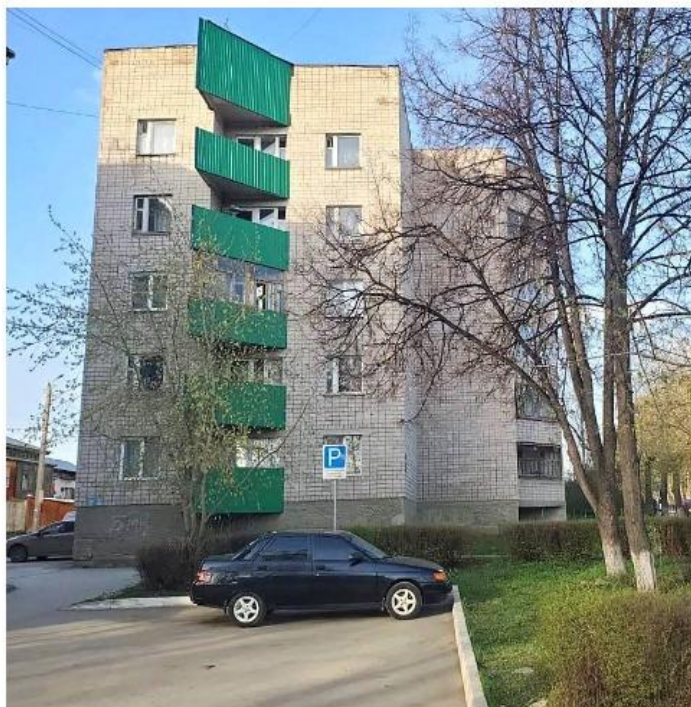

2-К КВ. 53,2 КВ.М

4 035 000 РУБ*

ФОТО

E-mail: npa_sale@mechel.com

*Цена указана с учетом НДС 20%.
Указанная цена не является офертой