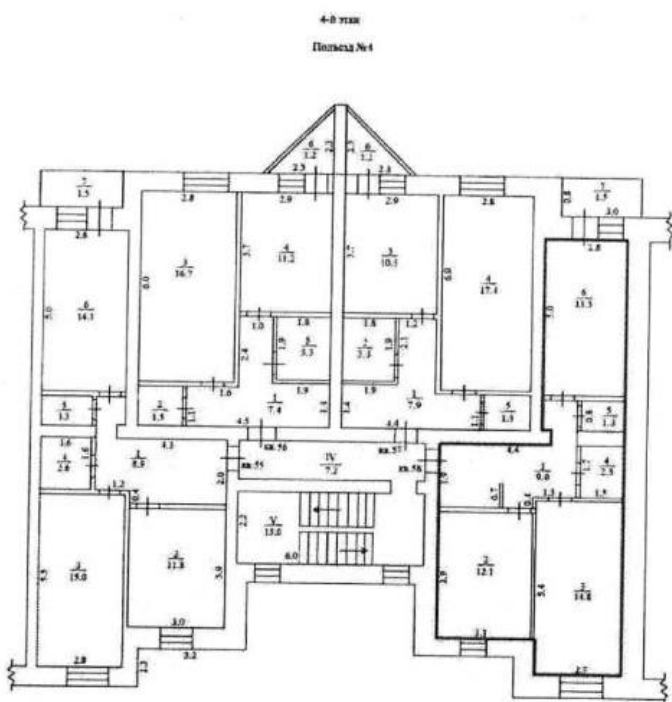

2-К КВ. 53,2 КВ.М

4 035 000 РУБ*

ФОТО

E-mail: npa_sale@mechel.com

*Цена указана с учетом НДС 20%.
Указанная цена не является офертой